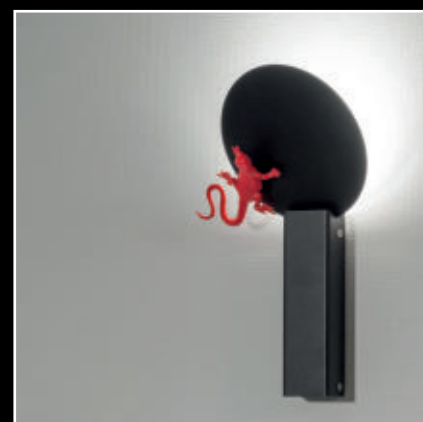

Design:
Ralf Stössel

LightBox® L

Design: Ralf Stössel

LightBox® L - eine puristische Leuchte mit veränderbarer Lichtwirkung. Optisch besonders reizvoll ist der Kontrast zwischen rechteckigem Grundkörper und kreisrundem Leuchtenelement. Die Lichtscheibe kann auf einfache Weise im Grundkörper in verschiedene Positionen verändert werden. Dadurch sind jeweils unterschiedliche Lichtwirkungen und Abstrahlwinkel möglich. Die grossflächige LED-Platine leuchtet mit warmweissem Licht mit 2900 Kelvin und ist durch eine transparente Abdeckung geschützt. Optional stehen verschiedene Motive zur Verfügung - damit kann die Leuchte immer wieder unterschiedlich dekoriert werden.