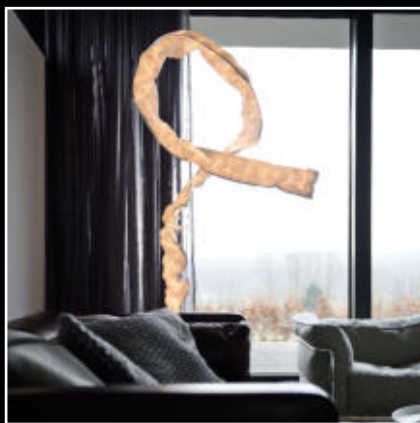

LR^F LichtRaumFunktion

JoshuaIndoor^{© white} Design: Ralf Stössel