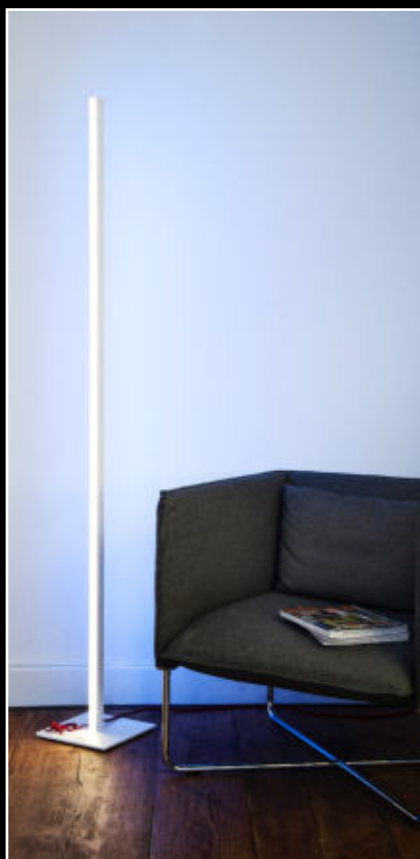

LR^F LichtRaumFunktion

LightLane® Floor Design: Ralf Stössel