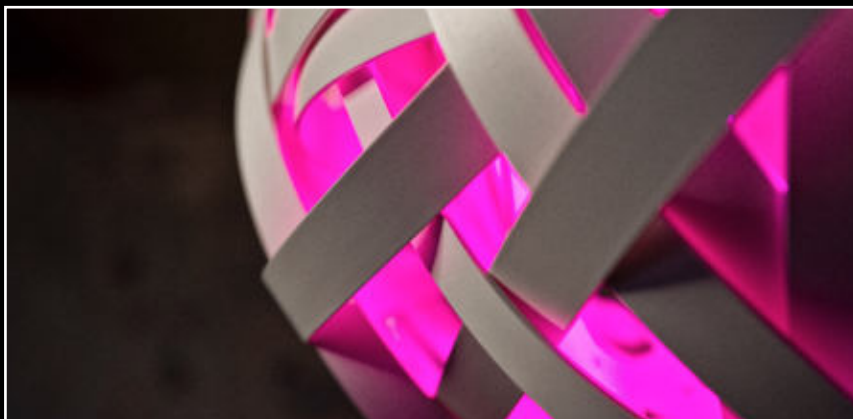

LR^F
LichtRaumFunktion

LightCocoon®
Design: Ralf Stössel

LightCocoon®

Design: Ralf Stössel

LightCocoon® besteht aus einer lichtdurchfluteten, kokonartigen Struktur, die individuell in Größe und Ausführung auf Kundenwunsch gefertigt wird. Stehend oder hängend, sind Größen zwischen 80 cm und 180 cm möglich.