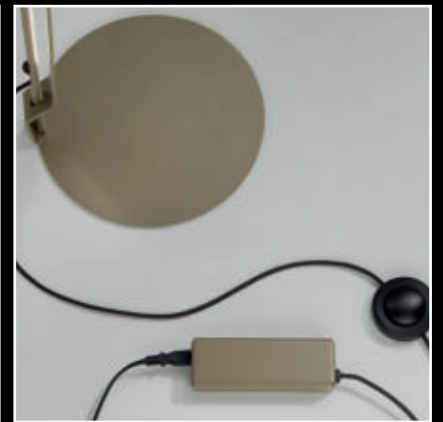

LRF
LichtRaumFunktion

LightPin^oCurve

Design:
Ralf Stössel