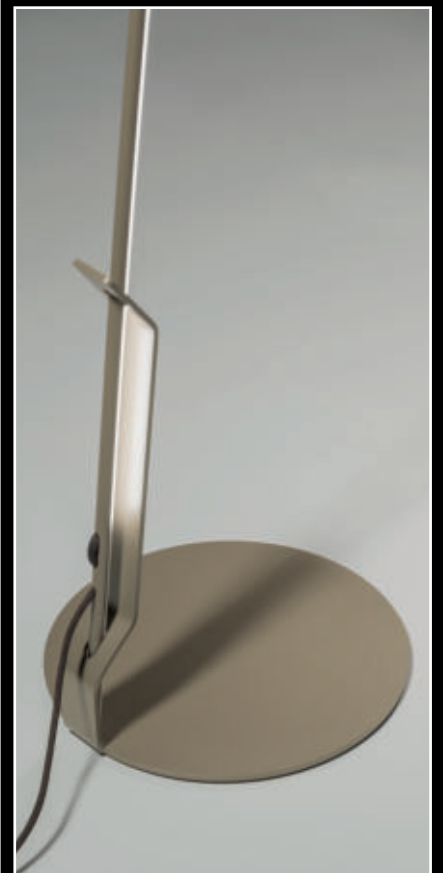

LRF
LichtRaumFunktion

LightPin^oCurve

Design:
Ralf Stössel