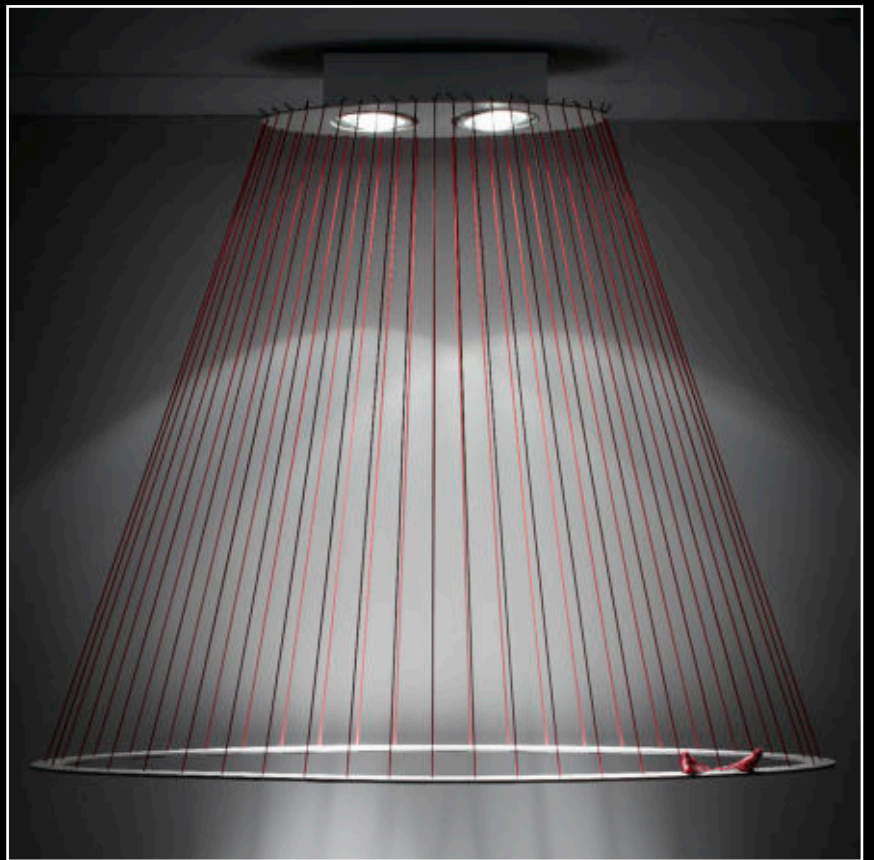

LRF

LichtRaumFunktion