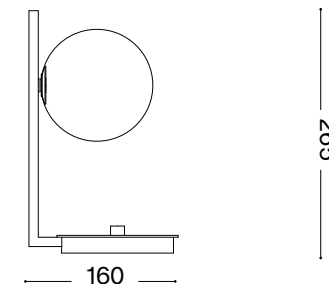

REV 20/10/2021

Birds TL1

Lampada da tavolo
Table lamp
Lampe de table
Tischlampe
Lámpara de sobremesa
Настольные лампы

max 1 x 15W G9 / 220~240V
50/60Hz
- 8021696273679 NERO

Questo prodotto è fornito con una sorgente luminosa di classe energetica /
This product is provided with a light source with energy class of:
F