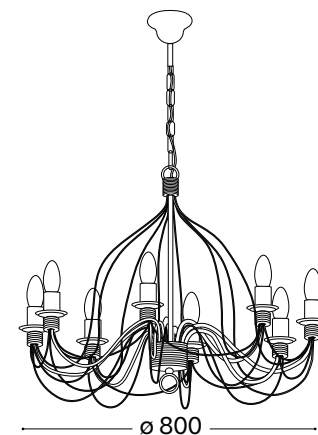

## Corte SP8

Lampada a sospensione  
Suspension lamp  
Suspension  
Pendelleuchte  
Lámpara colgante  
Люстры и подвесы

max 8 x 40W E14 / 220~240V  
50/60Hz  
- 8021696005898 BIANCO ANTICO  
- 8021696057194 RUGGINE