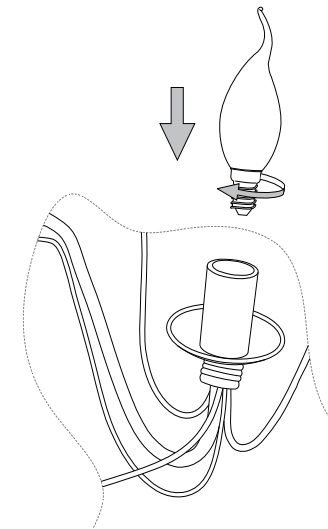

IDEAL LUX s.r.l.

Via Taglio Destro 32  
30035 Mirano (VE) Italy  
www.ideal-lux.com

IDEAL LUX Warehouse

Via delle Industrie, 8/D  
30036 Santa Maria di Sala (Venezia)  
8.00 - 12.00 / 13.30 - 17.00

1

2

3

4