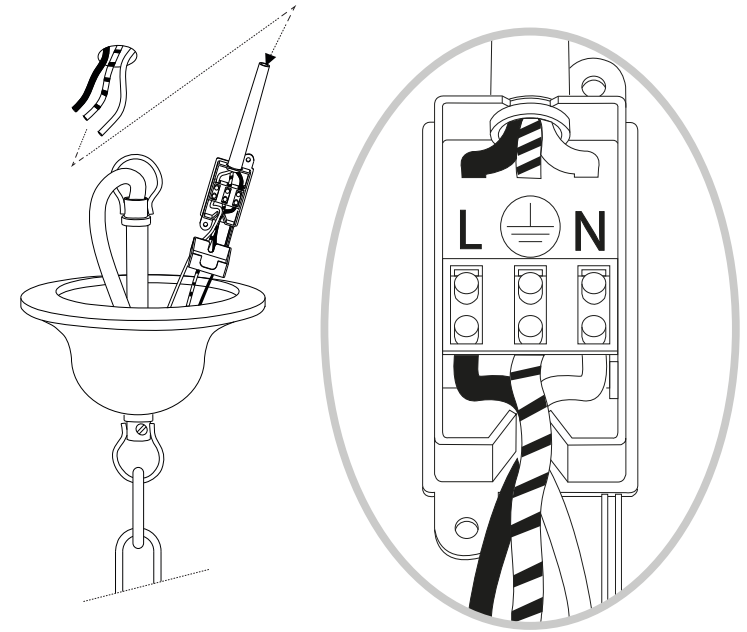

IDEAL LUX s.r.l.

Via Taglio Destro 32  
30035 Mirano (VE) Italy  
www.ideal-lux.com

IDEAL LUX Warehouse

Via delle Industrie, 8/D  
30036 Santa Maria di Sala (Venezia)  
8.00 - 12.00 / 13.30 - 17.00

1

2

3

4