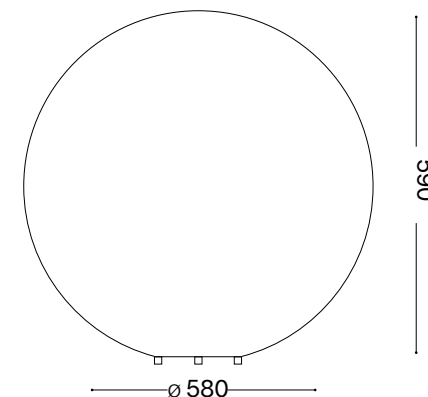

REV 18/08/2021

Doris PT1 D58

Lampada da terra
Floor lamp
Lampadaire
Stehleuchte
Lámpara de pie
Торшеры

max 1 x 60W E27 / 220~240V
- 8021696195490 BIANCO

IDEAL LUX s.r.l.

Via Taglio Destro 32
30035 Mirano (VE) Italy
www.ideal-lux.com