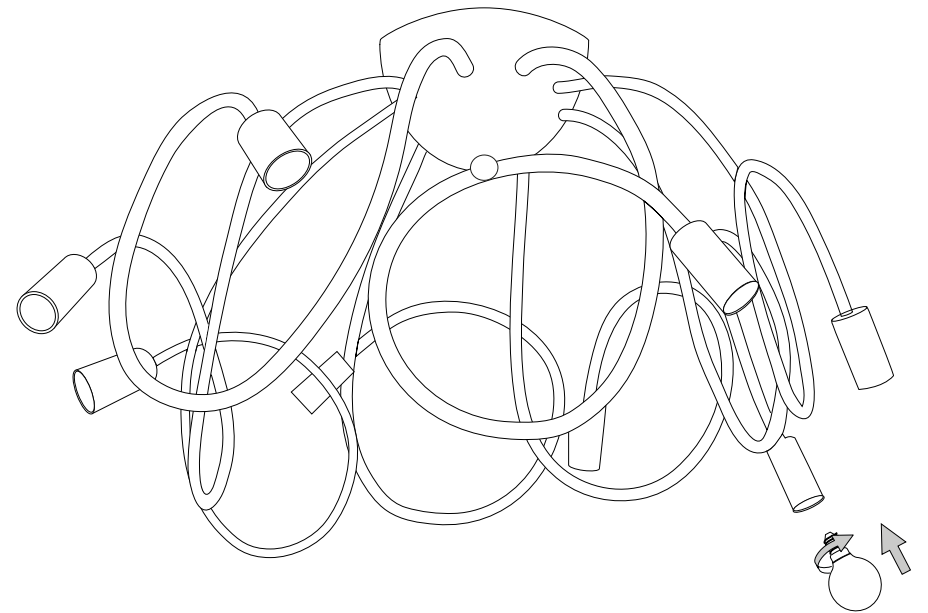

ø 800

500

IDEAL LUX s.r.l.
Via Taglio Destro 32
30035 Mirano (VE) Italy
www.ideal-lux.com

IDEAL LUX Warehouse
Via delle Industrie, 8/D
30036 Santa Maria di Sala (Venezia)
8.00 - 12.00 / 13.30 - 17.00

1

2

3

4