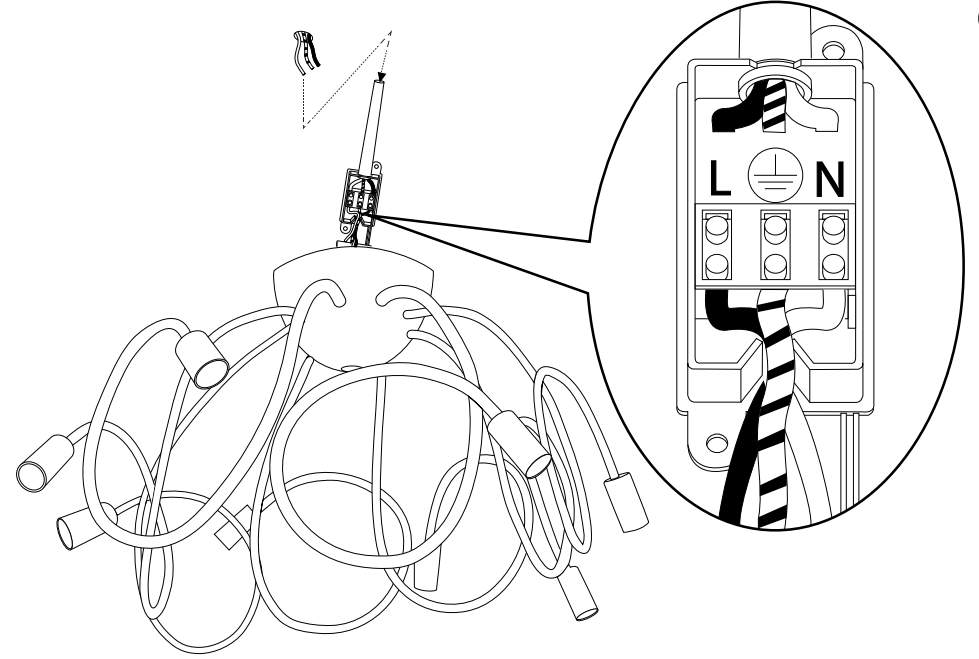

ø 800

500

IDEAL LUX s.r.l.
Via Taglio Destro 32
30035 Mirano (VE) Italy
www.ideal-lux.com

IDEAL LUX Warehouse
Via delle Industrie, 8/D
30036 Santa Maria di Sala (Venezia)
8.00 - 12.00 / 13.30 - 17.00

1

2

3

4