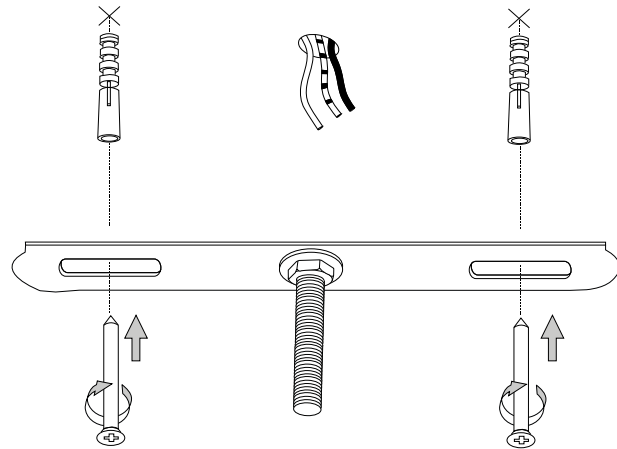

ø 800

500

IDEAL LUX s.r.l.
Via Taglio Destro 32
30035 Mirano (VE) Italy
www.ideal-lux.com

IDEAL LUX Warehouse
Via delle Industrie, 8/D
30036 Santa Maria di Sala (Venezia)
8.00 - 12.00 / 13.30 - 17.00

1

2

3

4