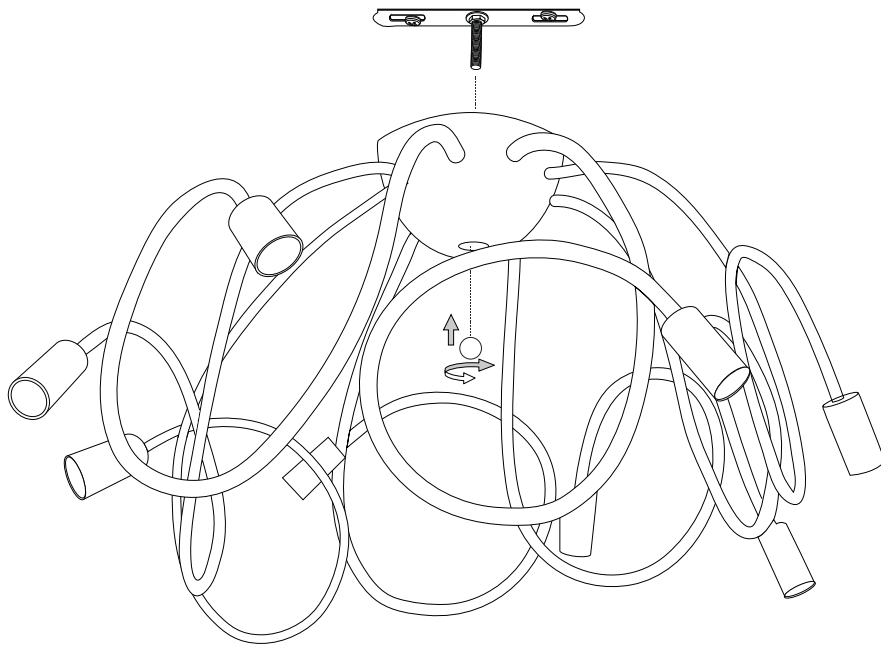

ø 800

500

IDEAL LUX s.r.l.
Via Taglio Destro 32
30035 Mirano (VE) Italy
www.ideal-lux.com

IDEAL LUX Warehouse
Via delle Industrie, 8/D
30036 Santa Maria di Sala (Venezia)
8.00 - 12.00 / 13.30 - 17.00

1

2

3

4