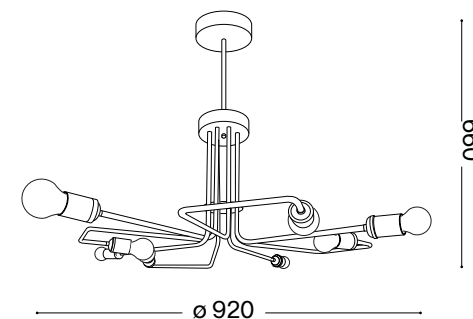

REV 26/08/2021

Triumph SP8

Lampada a sospensione
Suspension lamp
Suspension
Pendelleuchte
Lámpara colgante
Люстры и подвесы

max 8 x 60W E27 / 220~240V
50/60Hz
- 8021696242347 NERO
- 8021696160269 OTTONE

IDEAL LUX s.r.l.
Via Taglio Destro 32
30035 Mirano (VE) Italy
www.ideal-lux.com