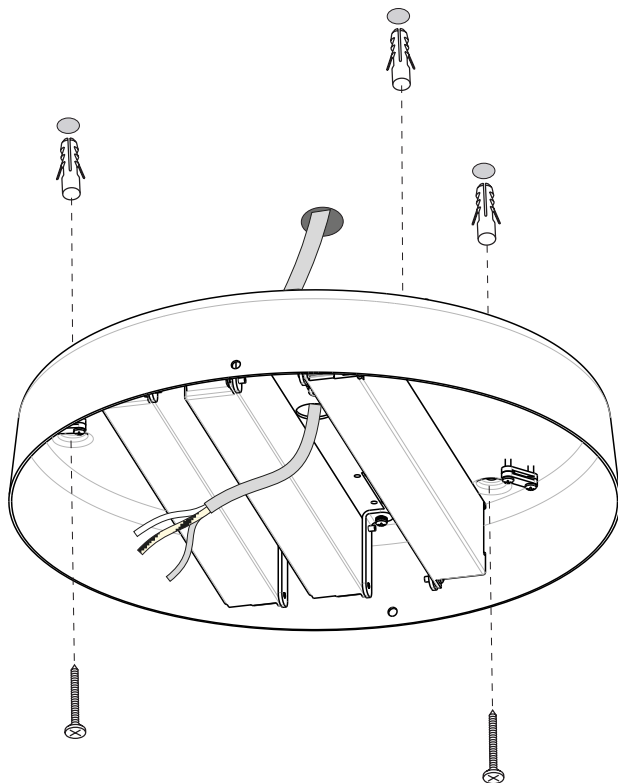

# COMPENDIUM CIRCLE

design Daniel Ribakken

**LUCE  
PLAN**

D81/8

D81/8

**kg** 1,9kg **lb** 4,2 lb

# 1

2

D81/10

D81/11

D81/12

# 3

D81/8+ D81/10  
D81/11  
D81/12

4