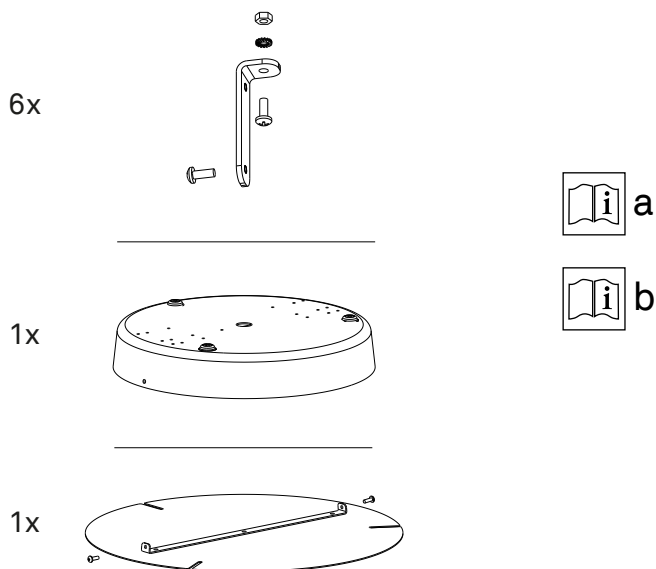

# COMPENDIUM CIRCLE

design Daniel Ribakken

**LUCE  
PLAN**

D81/8

D81/8

**kg** 1,9kg **lb** 4,2 lb

# 1

2

D81/10

D81/11

D81/12