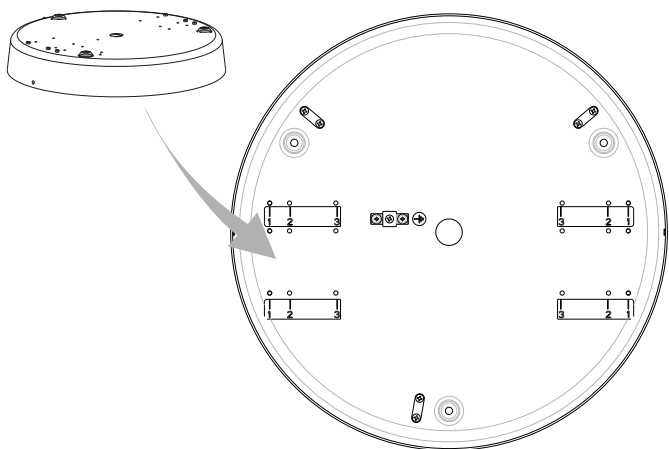

# COMPENDIUM CIRCLE

design Daniel Ribakken

**LUCE  
PLAN**

D81/8

D81/8

**kg** 1,9kg **lb** 4,2 lb

# 1

2

D81/10

D81/11

D81/12

# 3

D81/8+ D81/10  
D81/11  
D81/12

4