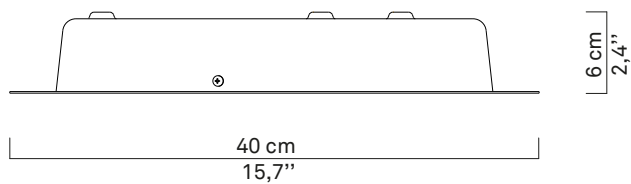

# COMPENDIUM CIRCLE

design Daniel Ribakken

**LUCE  
PLAN**

D81/8

D81/8

**kg** 1,9kg **lb** 4,2 lb