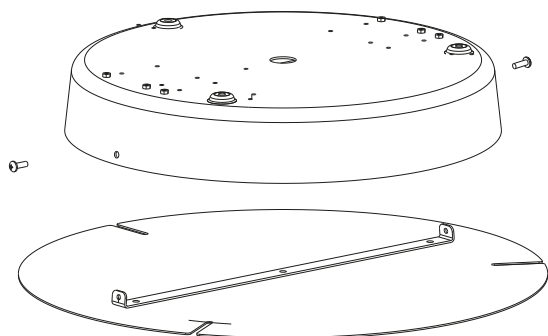

# COMPENDIUM CIRCLE

design Daniel Ribakken

**LUCE  
PLAN**

D81/8

D81/8

**kg** 1,9kg **lb** 4,2 lb

# 1

2

D81/10

D81/11

D81/12