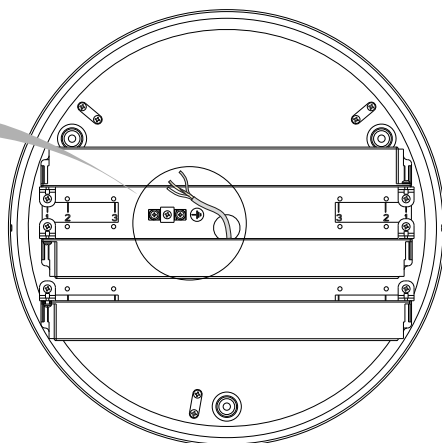

# COMPENDIUM CIRCLE

design Daniel Ribakken

**LUCE  
PLAN**

D81/8

D81/8

**kg** 1,9kg **lb** 4,2 lb

# 1

2

D81/10

D81/11

D81/12

# 3

D81/8+ D81/10  
D81/11  
D81/12

4