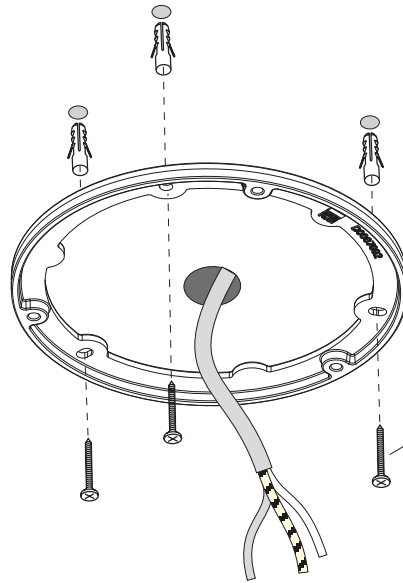

1.3 A09-G

1.4

2

2.1

2.2

min Ø 8 mm

2.3

2.4 A09/1T - A09/2T

2.4 A09/1D - A09/2D

2.5

2.6

2.7

2.8

polo positivo
 positive pole
 Pluspol
 pôle positif
 terminal positivo
 polo negativo
 negative pole
 Minus pole
 pôle négatif
 terminal negativo

conduttore con guaina interno
 inner sheathed conductor
 Leiter mit innerer Umhüllung
 conducteur avec gaine intérieure
 conductor con vaina interior
 rivestimento esterno
 outer jacket
 Außenbeschichtung
 revêtement extérieur
 revestimiento exterior