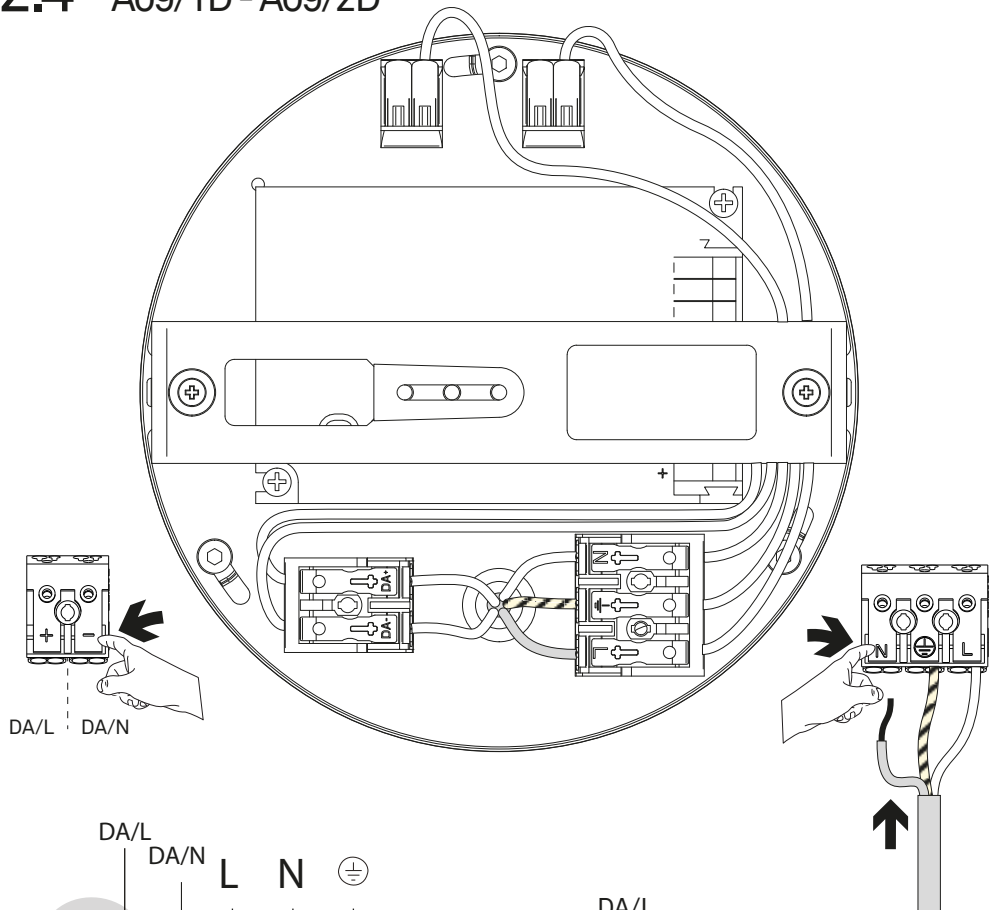

1.3 A09-G

1.4

2

2.1

2.2

min Ø 8 mm

2.3

2.4 A09/1T - A09/2T

2.4 A09/1D - A09/2D

2.5

2.6

2.7

2.8

polo positivo
 positive pole
 Pluspol
 pôle positif
 terminal positivo
 polo negativo
 negative pole
 Minus pole
 pôle négatif
 terminal negativo

conduttore con guaina interno
 inner sheathed conductor
 Leiter mit innerer Umhüllung
 conducteur avec gaine intérieure
 conductor con vaina interior
 rivestimento esterno
 outer jacket
 Außenbeschichtung
 revêtement extérieur
 revestimiento exterior