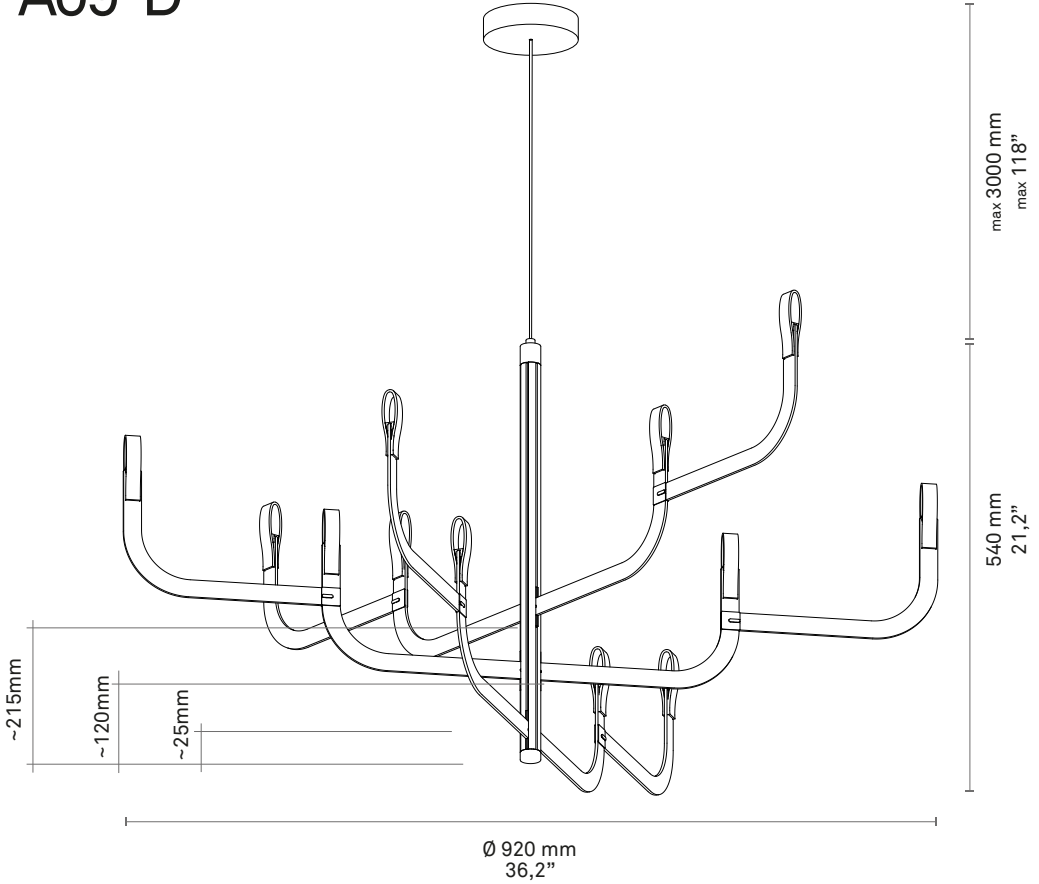

A09-C

A09/2D - A09/2T + A09C12W + A09C22W

kg 1,73kg **lb** 3,37lbs

1x

A09/2D - A09/2T

2x

A09C22W

2x

A09C12W

A09-D

A09/2D - A09/2T + 2x A09C23W

kg 2,21kg

lb 4,87lbs

1x

A09/2D - A09/2T

6x