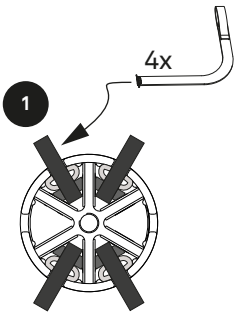

1.1

1.2

1.3 A09-A

1.3 A09-B

1.3 A09-C

1.3 A09-D

1.3 A09-E

1.3 A09-F

1.3 A09-G

1.4

2

2.1

2.2

min Ø 8 mm

2.3

2.4 A09/1T - A09/2T

2.4 A09/1D - A09/2D

2.5

2.6

2.7

2.8

polo positivo
 positive pole
 Pluspol
 pôle positif
 terminal positivo
 polo negativo
 negative pole
 Minus pole
 pôle négatif
 terminal negativo

conduttore con guaina interno
 inner sheathed conductor
 Leiter mit innerer Umhüllung
 conducteur avec gaine intérieure
 conductor con vaina interior
 rivestimento esterno
 outer jacket
 Außenbeschichtung
 revêtement extérieur
 revestimiento exterior