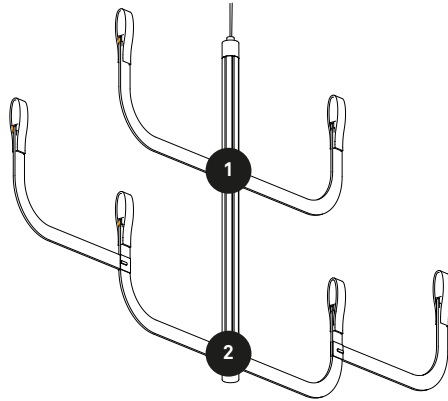

1.1

1.2

1.3 A09-A

1.3 A09-B

1.3 A09-C

1.3 A09-D

1.3 A09-E

1.3 A09-F

1.3 A09-G

1.4

2

2.1

2.2

min Ø 8 mm

2.3

2.4 A09/1T - A09/2T

2.4 A09/1D - A09/2D

2.5

2.6

2.7

2.8

polo positivo
 positive pole
 Pluspol
 pôle positif
 terminal positivo
 polo negativo
 negative pole
 Minus pole
 pôle négatif
 terminal negativo

conduttore con guaina interno
 inner sheathed conductor
 Leiter mit innerer Umhüllung
 conducteur avec gaine intérieure
 conductor con vaina interior
 rivestimento esterno
 outer jacket
 Außenbeschichtung
 revêtement extérieur
 revestimiento exterior