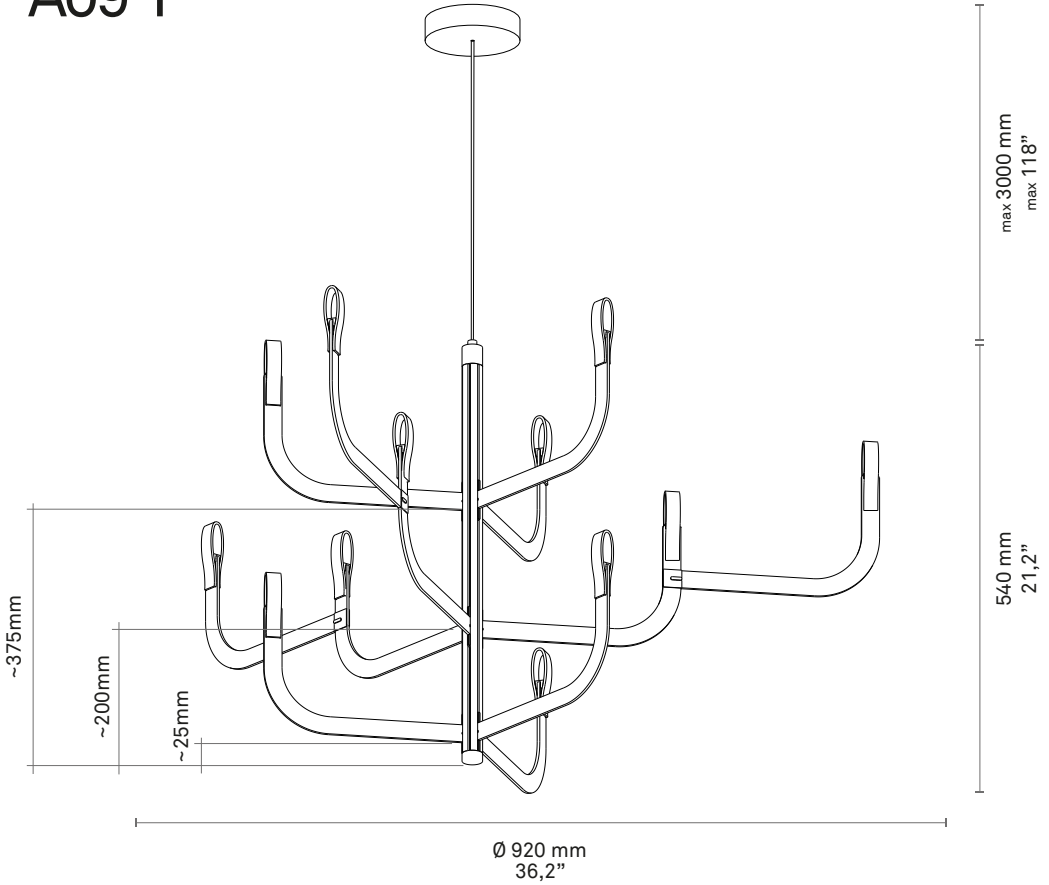

A09C12W

A09-D

A09/2D - A09/2T + 2x A09C23W

kg 2,21kg

lb 4,87lbs

1x

A09/2D - A09/2T

6x

2x A09C23W

A09-E

A09/2D - A09/2T + 2x A09C12W + A09C16W

kg 2,05kg

lb 4,52lbs

1x

A09/2D - A09/2T

6x

A09C16W

4x

2x A09C12W

A09-F

A09/2D - A09/2T + A09C16W + A09C23W

kg 2,21kg

lb 4,87lbs

1x