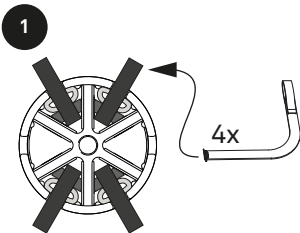

1.1

1.2

1.3 A09-A

1.3 A09-B

1.3 A09-C

1.3 A09-D

1.3 A09-E

1.3 A09-F

1.3 A09-G

1.4

2

2.1

2.2

min Ø 8 mm

2.3

2.4 A09/1T - A09/2T

2.4 A09/1D - A09/2D

2.5

2.6

2.7

2.8

polo positivo
 positive pole
 Pluspol
 pôle positif
 terminal positivo
 polo negativo
 negative pole
 Minus pole
 pôle négatif
 terminal negativo

conduttore con guaina interno
 inner sheathed conductor
 Leiter mit innerer Umhüllung
 conducteur avec gaine intérieure
 conductor con vaina interior
 rivestimento esterno
 outer jacket
 Außenbeschichtung
 revêtement extérieur
 revestimiento exterior