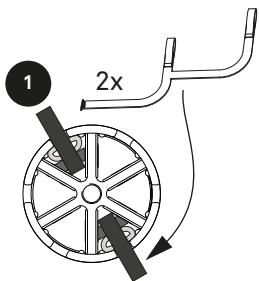

1.1

1.2

1.3 A09-A

1.3 A09-B

1.3 A09-C

1.3 A09-D

1.3 A09-E

1.3 A09-F

1.3 A09-G

1.4

2

2.1

2.2

min Ø 8 mm

2.3

2.4 A09/1T - A09/2T

2.4 A09/1D - A09/2D

2.5

2.6

2.7

2.8

polo positivo
 positive pole
 Pluspol
 pôle positif
 terminal positivo
 polo negativo
 negative pole
 Minus pole
 pôle négatif
 terminal negativo

conduttore con guaina interno
 inner sheathed conductor
 Leiter mit innerer Umhüllung
 conducteur avec gaine intérieure
 conductor con vaina interior
 rivestimento esterno
 outer jacket
 Außenbeschichtung
 revêtement extérieur
 revestimiento exterior