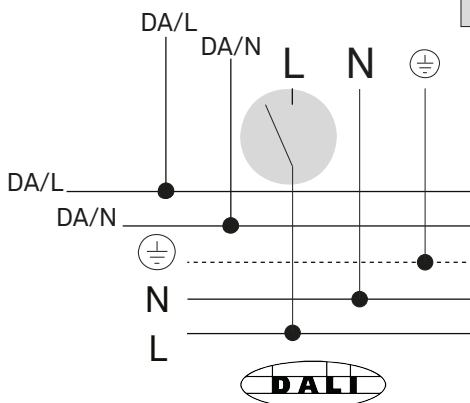

1.3 A09-G

1.4

2

2.1

2.2

min Ø 8 mm

2.3

2.4 A09/1T - A09/2T

2.4 A09/1D - A09/2D

2.5

2.6

2.7

2.8

polo positivo
 positive pole
 Pluspol
 pôle positif
 terminal positivo
 polo negativo
 negative pole
 Minus pole
 pôle négatif
 terminal negativo

conduttore con guaina interno
 inner sheathed conductor
 Leiter mit innerer Umhüllung
 conducteur avec gaine intérieure
 conductor con vaina interior
 rivestimento esterno
 outer jacket
 Außenbeschichtung
 revêtement extérieur
 revestimiento exterior