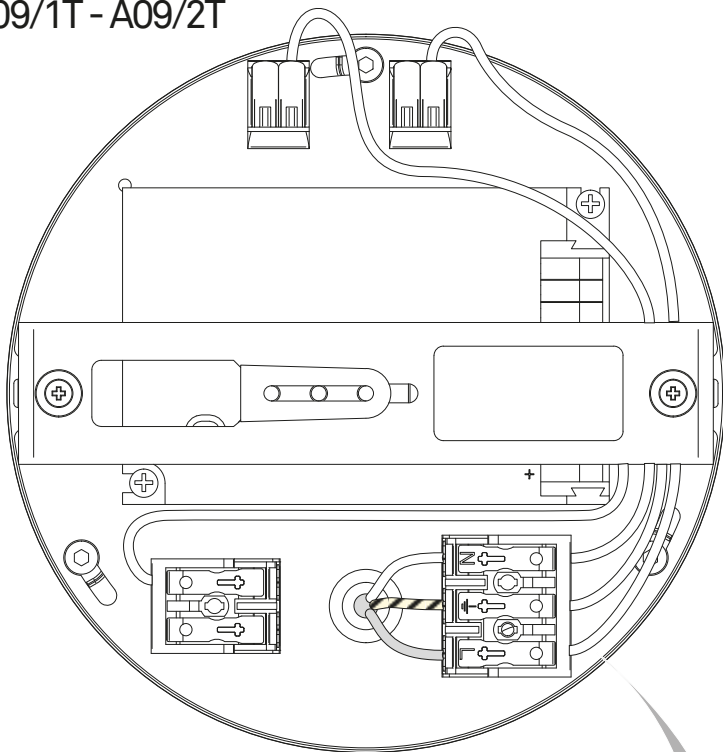

1.3 A09-G

1.4

2

2.1

2.2

min Ø 8 mm

2.3

2.4 A09/1T - A09/2T

2.4 A09/1D - A09/2D

2.5

2.6

2.7

2.8

polo positivo
 positive pole
 Pluspol
 pôle positif
 terminal positivo
 polo negativo
 negative pole
 Minus pole
 pôle négatif
 terminal negativo

conduttore con guaina interno
 inner sheathed conductor
 Leiter mit innerer Umhüllung
 conducteur avec gaine intérieure
 conductor con vaina interior
 rivestimento esterno
 outer jacket
 Außenbeschichtung
 revêtement extérieur
 revestimiento exterior