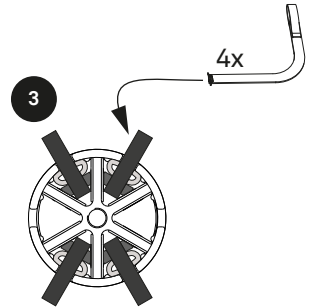

1.1

1.2

1.3 A09-A

1.3 A09-B

1.3 A09-C

1.3 A09-D

1.3 A09-E

1.3 A09-F

1.3 A09-G

1.4

2

2.1

2.2

min Ø 8 mm

2.3

2.4 A09/1T - A09/2T

2.4 A09/1D - A09/2D

2.5

2.6

2.7

2.8

polo positivo
 positive pole
 Pluspol
 pôle positif
 terminal positivo
 polo negativo
 negative pole
 Minus pole
 pôle négatif
 terminal negativo

conduttore con guaina interno
 inner sheathed conductor
 Leiter mit innerer Umhüllung
 conducteur avec gaine intérieure
 conductor con vaina interior
 rivestimento esterno
 outer jacket
 Außenbeschichtung
 revêtement extérieur
 revestimiento exterior