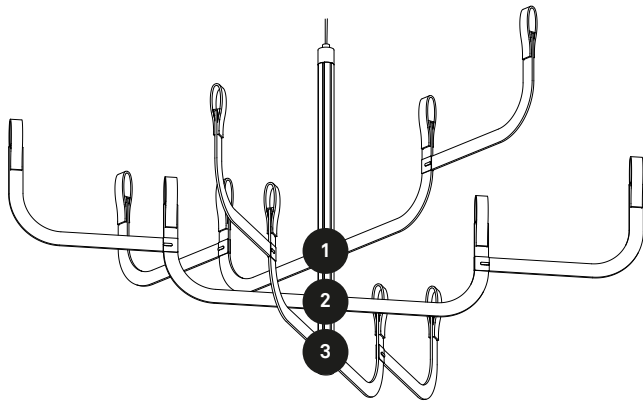

1.1

1.2

1.3 A09-A

1.3 A09-B

1.3 A09-C

1.3 A09-D

1.3 A09-E

1.3 A09-F

1.3 A09-G

1.4

2

2.1

2.2

min Ø 8 mm

2.3

2.4 A09/1T - A09/2T

2.4 A09/1D - A09/2D

2.5

2.6

2.7

2.8

polo positivo
 positive pole
 Pluspol
 pôle positif
 terminal positivo
 polo negativo
 negative pole
 Minus pole
 pôle négatif
 terminal negativo

conduttore con guaina interno
 inner sheathed conductor
 Leiter mit innerer Umhüllung
 conducteur avec gaine intérieure
 conductor con vaina interior
 rivestimento esterno
 outer jacket
 Außenbeschichtung
 revêtement extérieur
 revestimiento exterior