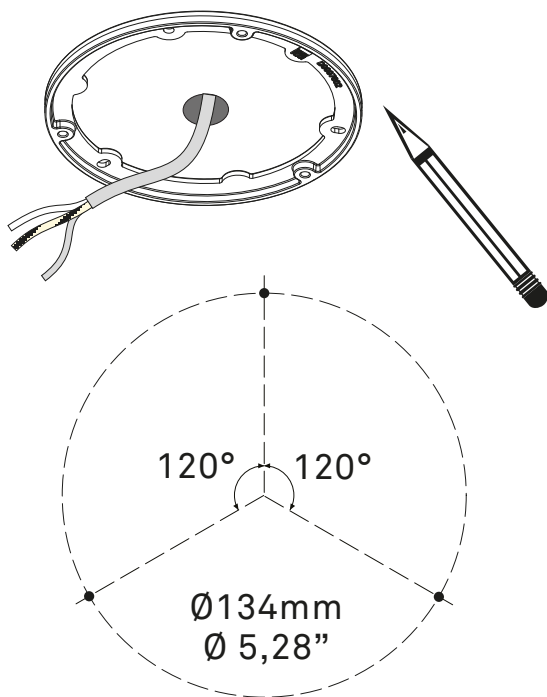

1.3 A09-G

1.4

2

2.1

2.2

min Ø 8 mm

2.3

2.4 A09/1T - A09/2T

2.4 A09/1D - A09/2D

2.5

2.6

2.7

2.8

polo positivo
 positive pole
 Pluspol
 pôle positif
 terminal positivo
 polo negativo
 negative pole
 Minus pole
 pôle négatif
 terminal negativo

conduttore con guaina interno
 inner sheathed conductor
 Leiter mit innerer Umhüllung
 conducteur avec gaine intérieure
 conductor con vaina interior
 rivestimento esterno
 outer jacket
 Außenbeschichtung
 revêtement extérieur
 revestimiento exterior