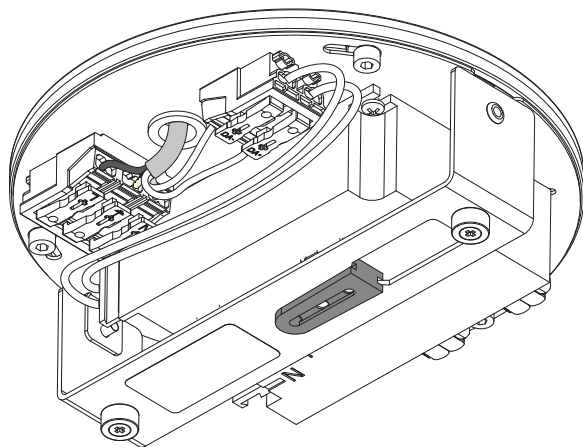

1.3 A09-G

1.4

2

2.1

2.2

min Ø 8 mm

2.3

2.4 A09/1T - A09/2T

2.4 A09/1D - A09/2D

2.5

2.6

2.7

2.8

polo positivo
 positive pole
 Pluspol
 pôle positif
 terminal positivo
 polo negativo
 negative pole
 Minus pole
 pôle négatif
 terminal negativo

conduttore con guaina interno
 inner sheathed conductor
 Leiter mit innerer Umhüllung
 conducteur avec gaine intérieure
 conductor con vaina interior
 rivestimento esterno
 outer jacket
 Außenbeschichtung
 revêtement extérieur
 revestimiento exterior