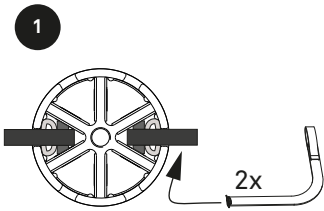

1.1

1.2

1.3 A09-A

1.3 A09-B

1.3 A09-C

1.3 A09-D

1.3 A09-E

1.3 A09-F

1.3 A09-G

1.4

2

2.1

2.2

min Ø 8 mm

2.3

2.4 A09/1T - A09/2T

2.4 A09/1D - A09/2D

2.5

2.6

2.7

2.8

polo positivo
 positive pole
 Pluspol
 pôle positif
 terminal positivo
 polo negativo
 negative pole
 Minus pole
 pôle négatif
 terminal negativo

conduttore con guaina interno
 inner sheathed conductor
 Leiter mit innerer Umhüllung
 conducteur avec gaine intérieure
 conductor con vaina interior
 rivestimento esterno
 outer jacket
 Außenbeschichtung
 revêtement extérieur
 revestimiento exterior