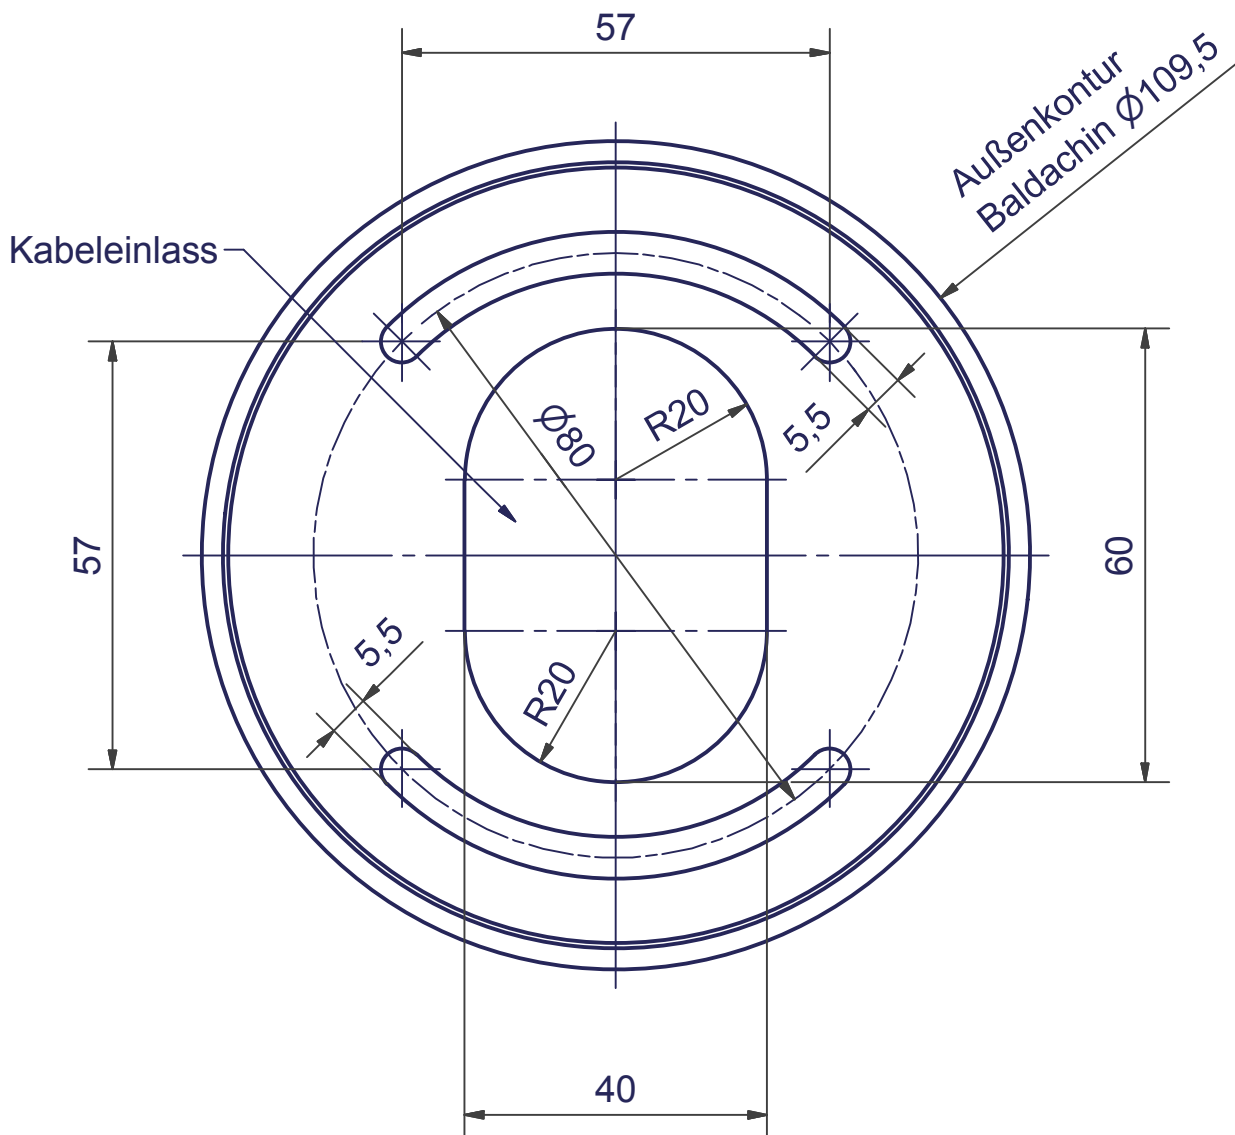

# BALINO - LED - Höhenverstellbar (HA)

Pendelleuchte 1-fach mit Casambi

Bohrplan

Maßstab 1 : 1 (DIN A4)

Alle Maße in mm

OLIGO Lichttechnik GmbH

Tannenweg 1

53757 Sankt Augustin