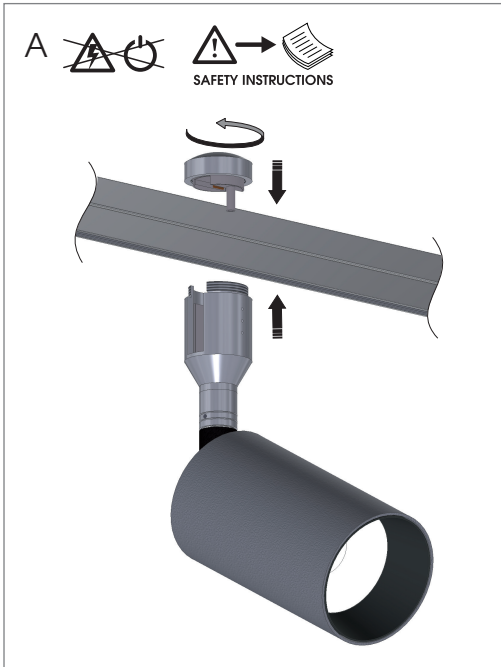

empfohlene Dimmer
recommended dimmers

- Busch-Jaeger 2247U
- Merten MEG5133
- Merten MEG5136
- Kopp 8033
- Kopp 8078
- Kopp 803402087
- Kopp 803502080
- Jung 225 NV DE
- Jung 225 T DE
- REV Ritter 501418851
- REV Ritter 501448551
- Gira 030700
- Homematic IP HmIP-FDT*
- Homematic IP HmIP-BDT*

*
Mindestdimmwert : 30% (~ 10% Helligkeit)
Minimum dim value : 30% (~ 10% brightness)

Alle Angaben ohne Gewähr und ohne Anspruch auf Vollständigkeit. Bitte beachten Sie die Herstellerangaben.
No guarantee on correctness and completeness of informations. Please comply with the relevant manufacture's recommendations.