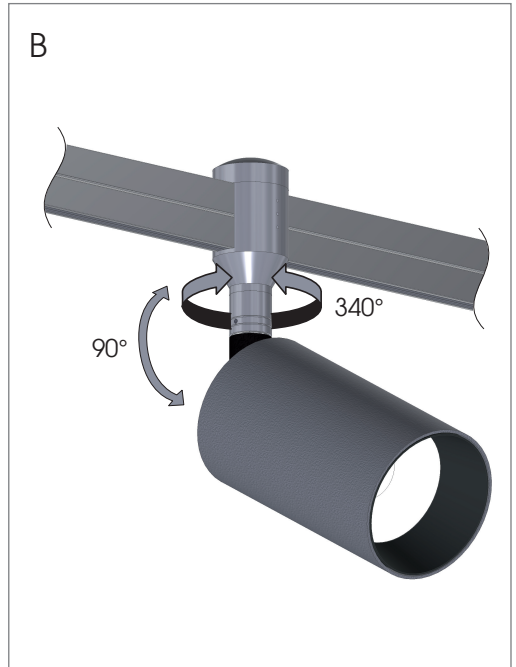

empfohlene Dimmer
recommended dimmers

- Busch-Jaeger 2247U
- Merten MEG5133
- Merten MEG5136
- Kopp 8033
- Kopp 8078
- Kopp 803402087
- Kopp 803502080
- Jung 225 NV DE
- Jung 225 T DE
- REV Ritter 501418851
- REV Ritter 501448551
- Gira 030700
- Homematic IP HmIP-FDT*
- Homematic IP HmIP-BDT*

*
Mindestdimmwert : 30% (~ 10% Helligkeit)
Minimum dim value : 30% (~ 10% brightness)

Alle Angaben ohne Gewähr und ohne Anspruch auf Vollständigkeit. Bitte beachten Sie die Herstellerangaben.
No guarantee on correctness and completeness of informations. Please comply with the relevant manufacture's recommendations.