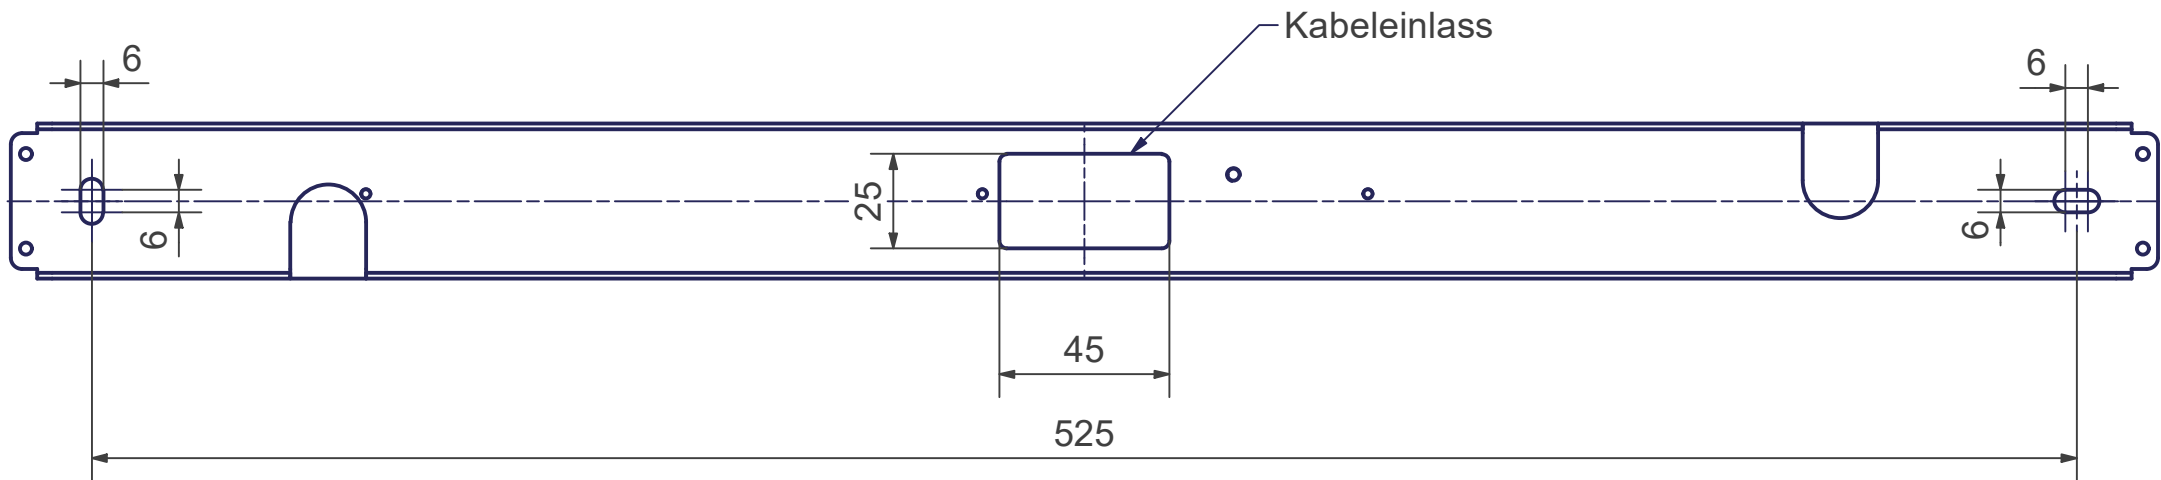

# BALDACHIN LINEAR FIX

Netzteilgehäuse

Bohrplan

Maßstab 1 : 2 (DIN A4)

Alle Maße in mm

OLIGO Lichttechnik GmbH  
Tannenweg 1  
53757 Sankt Augustin

Version 09/2024