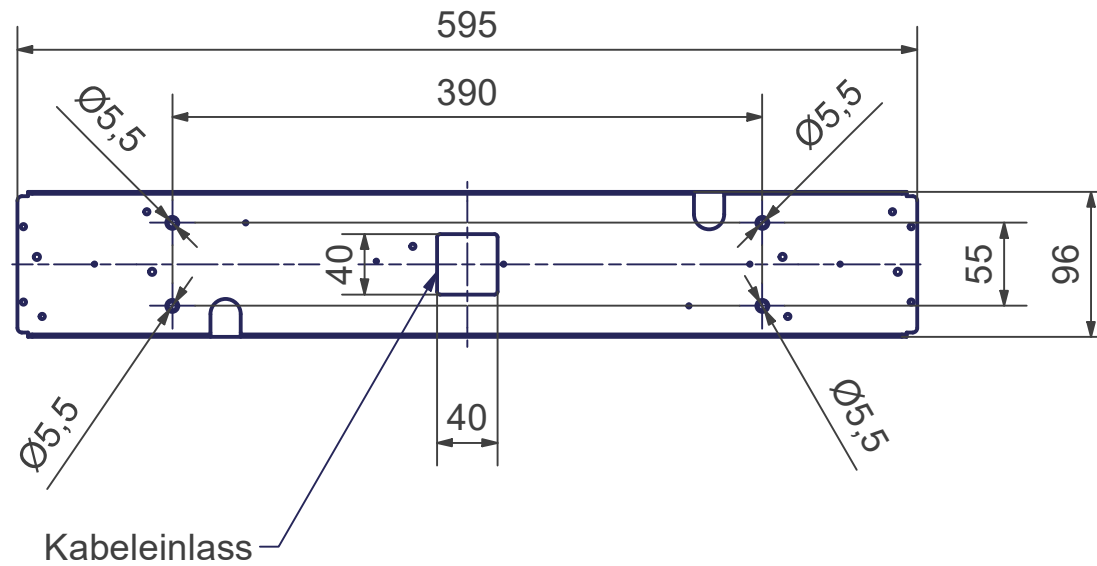

BALDACHIN LINEAR HA

Netzteilgehäuse

Bohrplan

Maßstab 1 : 5 (DIN A4)

Alle Maße in mm

OLIGO Lichttechnik GmbH
Tannenweg 1
53757 Sankt Augustin

Version 09/2024