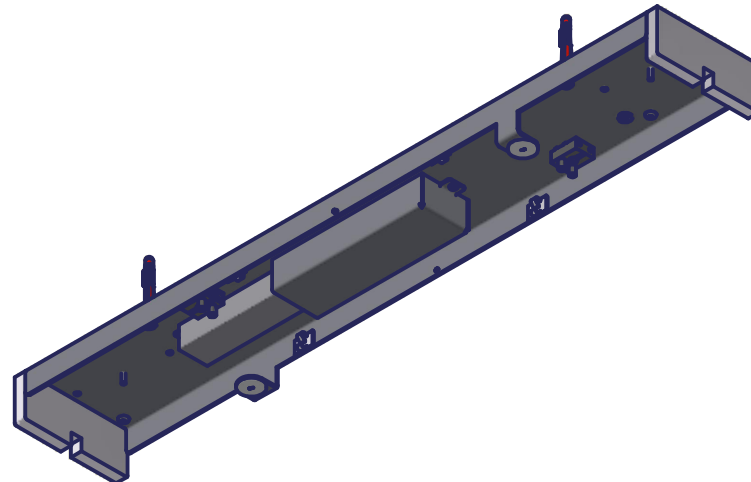

BALDACHIN LINEAR HA

Netzteilgehäuse

Bohrplan

Maßstab 1 : 5 (DIN A4)

Alle Maße in mm

OLIGO Lichttechnik GmbH
Tannenweg 1
53757 Sankt Augustin

Version 09/2024