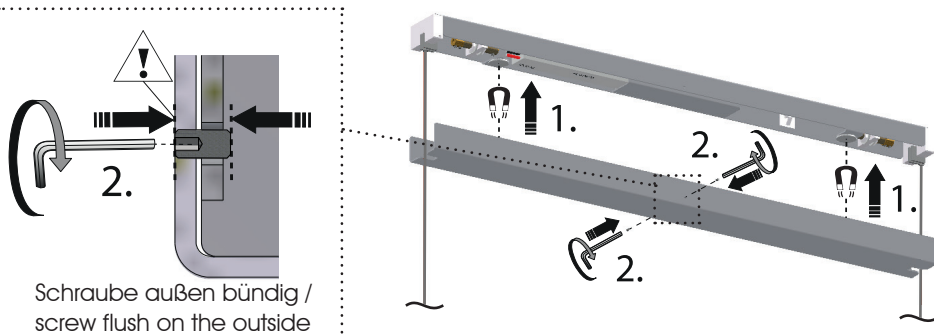

F

G

H

BALDACHIN LINEAR

PENDANT FIX

Art.-Nr. / Item-No.
63-508-10-XX

OLIGO Lichttechnik GmbH
Tannenweg 1
DE - 53757 Sankt Augustin
Germany
www.oligo.de
info@oligo.de

	AC 220-240V / 50-60Hz / DC 24V SELV	max. 96W
Ⓓ	Spannung	Belastung
ⒼⒷ	Voltage	Loading
ⓃⓁ	Spanning	Belasting
Ⓕ	Tension	Charge
Ⓛ	Tensione	Carico
ⒺⓈ	Tensión	Carga
Ⓟ	Tensão	Carga
ⒹⓀ	Spænding	Belastning
Ⓢ	Spänning	Belastning
Ⓝ	Spenning	Fatning
ⒻⓁ	Jännite	Kuormitus
ⓉⓇ	Gerilim	Yük
ⓅⓁ	Napięcie	Oprawka
ⒼⓇ	Τάση	Υποδοχή
ⓇⓊⓈ	Напряжение	Нагрузка
ⓊⓐⒺ	الجهد الكهربى	الدواة