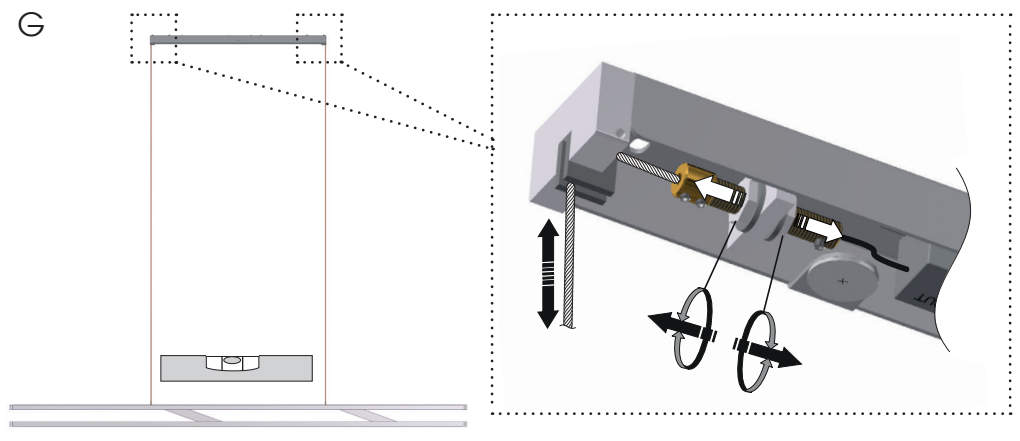

F

G

H

BALDACHIN LINEAR

PENDANT FIX

Art.-Nr. / Item-No.
63-508-10-XX

OLIGO Lichttechnik GmbH
Tannenweg 1
DE - 53757 Sankt Augustin
Germany
www.oligo.de
info@oligo.de

	AC 220-240V / 50-60Hz / DC 24V SELV	max. 96W
Ⓓ	Spannung	Belastung
ⒼⒷ	Voltage	Loading
ⓃⓁ	Spanning	Belasting
Ⓕ	Tension	Charge
Ⓛ	Tensione	Carico
ⒺⓈ	Tensión	Carga
Ⓟ	Tensão	Carga
ⒹⓀ	Spænding	Belastning
Ⓢ	Spänning	Belastning
Ⓝ	Spenning	Fatning
ⒻⓁ	Jännite	Kuormitus
ⓉⓇ	Gerilim	Yük
ⓅⓁ	Napięcie	Oprawka
ⒼⓇ	Τάση	Υποδοχή
ⓇⓊⓈ	Напряжение	Нагрузка
ⓊⓐⒺ	الجهد الكهربى	الدواة