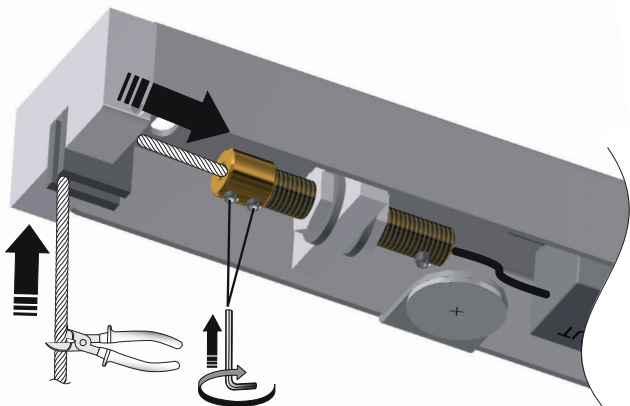

F

G

H

BALDACHIN LINEAR

PENDANT FIX

Art.-Nr. / Item-No.
63-508-10-XX

OLIGO Lichttechnik GmbH
Tannenweg 1
DE - 53757 Sankt Augustin
Germany
www.oligo.de
info@oligo.de

	AC 220-240V / 50-60Hz / DC 24V SELV	max. 96W
Ⓓ	Spannung	Belastung
ⒼⒷ	Voltage	Loading
ⓃⓁ	Spanning	Belasting
Ⓕ	Tension	Charge
Ⓛ	Tensione	Carico
ⒺⓈ	Tensión	Carga
Ⓟ	Tensão	Carga
ⒹⓀ	Spænding	Belastning
Ⓢ	Spänning	Belastning
Ⓝ	Spenning	Fatning
ⒻⓁ	Jännite	Kuormitus
ⓉⓇ	Gerilim	Yük
ⓅⓁ	Napięcie	Oprawka
ⒼⓇ	Τάση	Υποδοχή
ⓇⓊⓈ	Напряжение	Нагрузка
ⓊⓐⒺ	الجهد الكهربى	الدواة