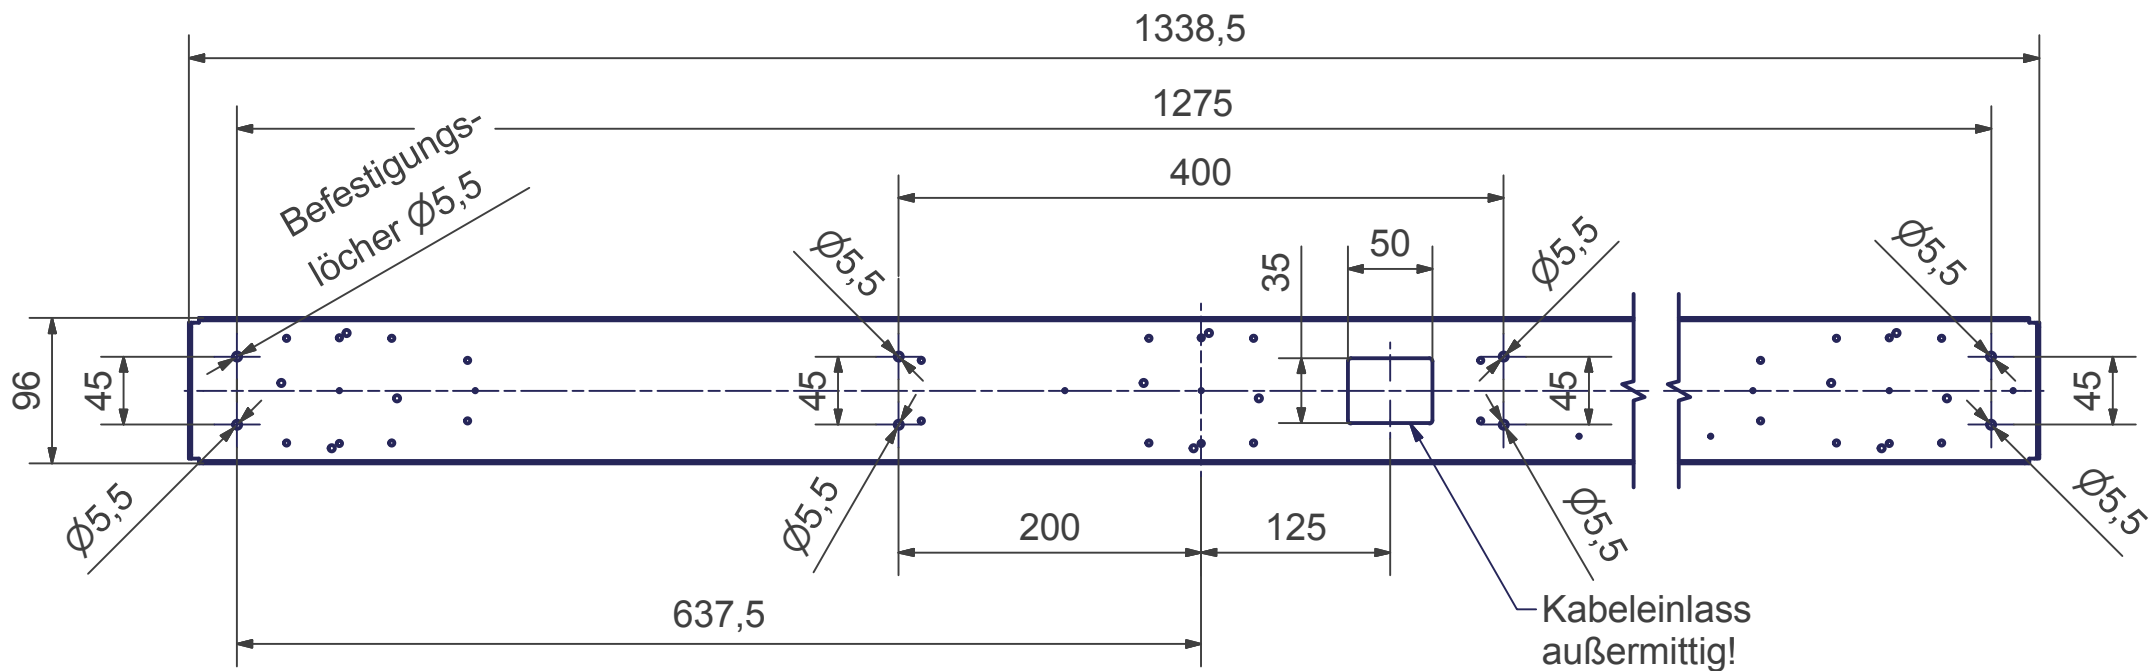

SLACK-LINE - B-THREE - 3-FACH

Baldachin 3-fach mit integrierter Höhenverstellung (HA)

Bohrplan

Maßstab 1 : 5 (DIN A4)

Alle Maße in mm

OLIGO Lichttechnik GmbH

Tannenweg 1

53757 Sankt Augustin