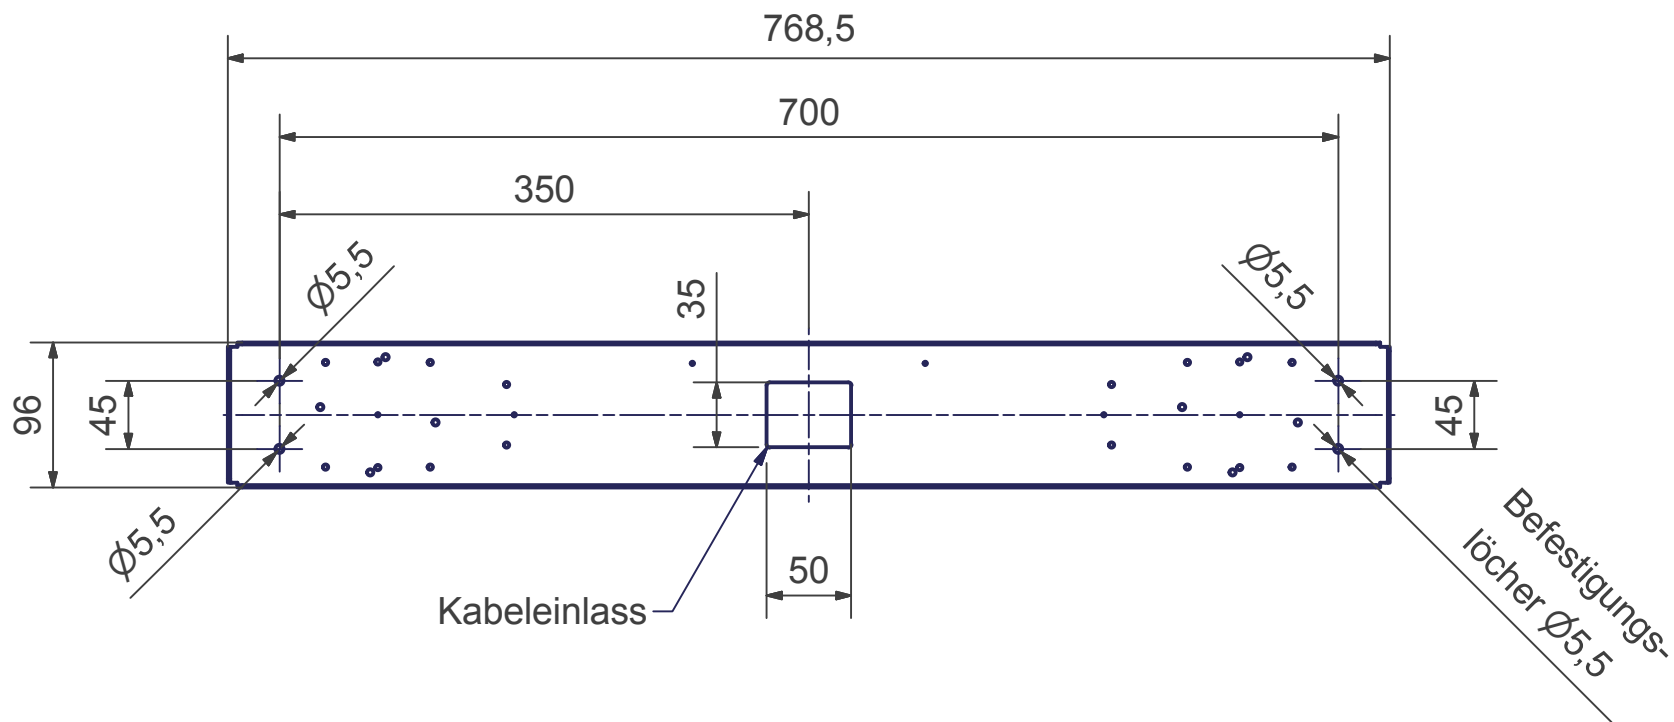

# SLACK-LINE - B-TWO - 2-FACH

Baldachin 2-fach mit integrierter Höhenverstellung (HA)

Bohrplan

Maßstab 1 : 5 (DIN A4)

Alle Maße in mm

OLIGO Lichttechnik GmbH

Tannenweg 1

53757 Sankt Augustin