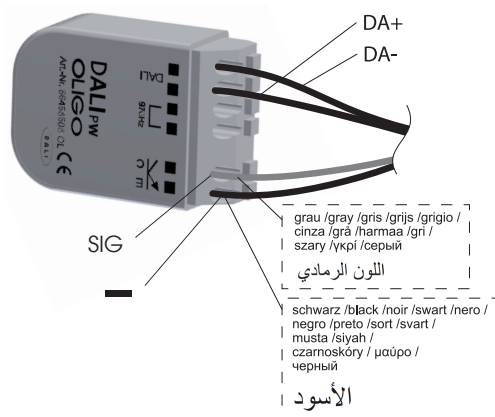

DALI READY OPTION : 60-311-10-00 DALI CONVERTER

E

IN-A

SMART.POINT

Art.-Nr. / Item-No.
21-401-10-XX

OLIGO Lichttechnik GmbH
Meysstr. 22 - 24
DE - 53773 Hennef
Germany
www.oligo.de
info@oligo.de

	DC 24V SELV	max. 2A / 48W
(D)	Spannung	Belastung
(GB)	Voltage	Loading
(NL)	Spanning	Belasting
(F)	Tension	Charge
(I)	Tensione	Carico
(ES)	Tensión	Carga
(P)	Tensão	Carga
(DK)	Spænding	Belastning
(S)	Spänning	Belastning
(N)	Spänning	Fatning
(FI)	Jännite	Kuormitus
(TR)	Gerilim	Yük
(PL)	Napięcie	Oprawka
(GR)	Τάση	Υποδοχή
(RUS)	Напряжение	Нагрузка
(UAB)	الجهد الكهربی	الدواة