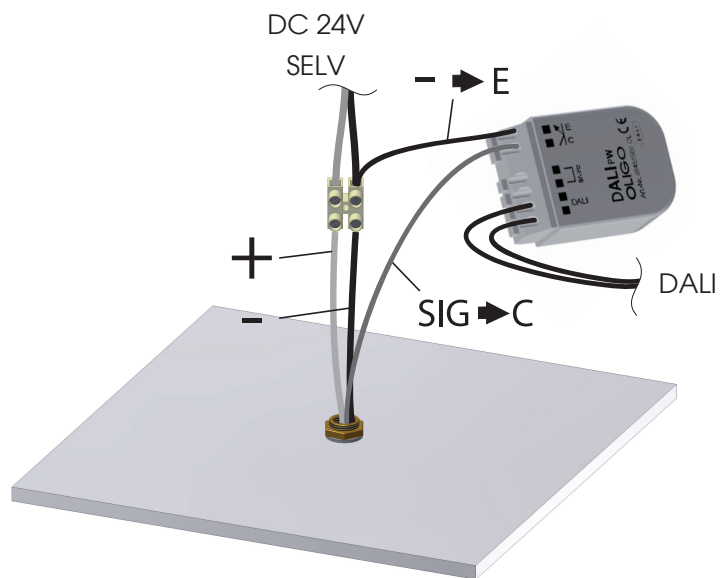

DALI READY OPTION : 60-311-10-00 DALI CONVERTER

E

IN-A

SMART.POINT

Art.-Nr. / Item-No.
21-401-10-XX

OLIGO Lichttechnik GmbH
Meysstr. 22 - 24
DE - 53773 Hennef
Germany
www.oligo.de
info@oligo.de

	DC 24V SELV	max. 2A / 48W
(D)	Spannung	Belastung
(GB)	Voltage	Loading
(NL)	Spanning	Belasting
(F)	Tension	Charge
(I)	Tensione	Carico
(ES)	Tensión	Carga
(P)	Tensão	Carga
(DK)	Spænding	Belastning
(S)	Spänning	Belastning
(N)	Spänning	Fatning
(FI)	Jännite	Kuormitus
(TR)	Gerilim	Yük
(PL)	Napięcie	Oprawka
(GR)	Τάση	Υποδοχή
(RUS)	Напряжение	Нагрузка
(UAB)	الجهد الكهربی	الدواة